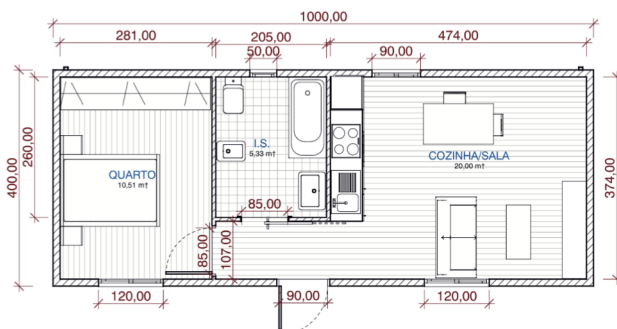

1

INCLUS DANS LES MODÈLES STANDARDS

- 1 module (10mx4m)
- Totalement meublé – par niveau – voir fiche technique *
- Transport et montage partout au Portugal Continental
- TVA
- Projet d'Architecture et d'ingénierie
- Suivi de votre dossier tout au long des démarches de dépôt de permis
- Jusqu'à une Classification Energétique A+
- Panneau solaire pour les eaux sanitaires 150L
- Soubassement en bois en périphérie de la maison
- Fondations ou dallage en béton armé
- Hauteur intérieure de 2,50 ml

- **Salon/Salle à manger**
  - Canapé
  - Table basse
  - Meuble TV
  - Table 2 chaises
  - Pré-installation Air Conditionné
- **Cuisine**
  - Meubles haut et bas cuisine
  - Plaque vitro-céramique/Hotte/Four
  - Frigo de 305L
- **1 Chambre**
  - 1 Lit de 140
  - Tables de chevêts
  - Penderie
  - Pré-installation Air Conditionné
- **1 Salle de bains**
  - Meuble lavabo avec miroir
  - Cabinet de toilette
  - Baignoire
  - Bidet
- **Planchers**
  - Parquet flottant
  - Carrelage dans la salle de bains
- **Fenêtres et Porte**
  - Porte d'entrée de 90x200 en verre dépoli
  - 2 Fenêtres coulissantes de 120x100 avec volets roulants électriques
  - 1 Fenêtre coulissante de 90x100 avec volet roulant électrique
  - 1 Fenêtre basculante de 50x100

*Articles standard inclus dans notre prix. D'autres matériaux, couleurs, équipements et différentes options peuvent être disponibles, à la demande, nous établirons un devis. Les Prix des Modèles standards peuvent être sujet à changement sans préavis.

2

NON INCLUS DANS LE PRIX DES MODÈLES STANDARDS MAIS NECESSAIRE POUR LA RÉALISATION DES PROJETS**

- Préparation du terrain
  - Nettoyage du terrain
  - Terrassement des fondations
  - Tranchée pour raccordements des réseaux externes (eau, électricité, égouts..)
  - Terrassement et mise en place des fosses septiques ou réservoirs d'eau
- Raccordement réseau électrique (EDP)
- Raccordement réseau eau de ville
- Raccordement réseau d'assainissement
- Location d'une grue pour le montage sur le terrain
- Frais et taxes annexes exigés par les autorités compétentes au dépôt de permis
- Licence d'utilisation (obligatoire au Portugal)

** KITUR PEUT GÉRER CES ASPECTS LÀ DU PROJET POUR VOUS. TOUS LES PRIX DE CES POSTES SONT, BIEN SUR, DÉPENDANS DE LA TIPOLOGIE DU TERRAIN OÙ VOTRE MAISON SERA INSTALLÉE.

3

EXEMPLES d' OPTIONS NON INCLUSES DANS LES PRIX DES MODÈLES STANDARDS***

- Terrasse ou toutes autres structures extérieures
- Finitions intérieures ou extérieures non incluses dans les spécifications générales de la définition des modèles standards

*** Prix à la demande