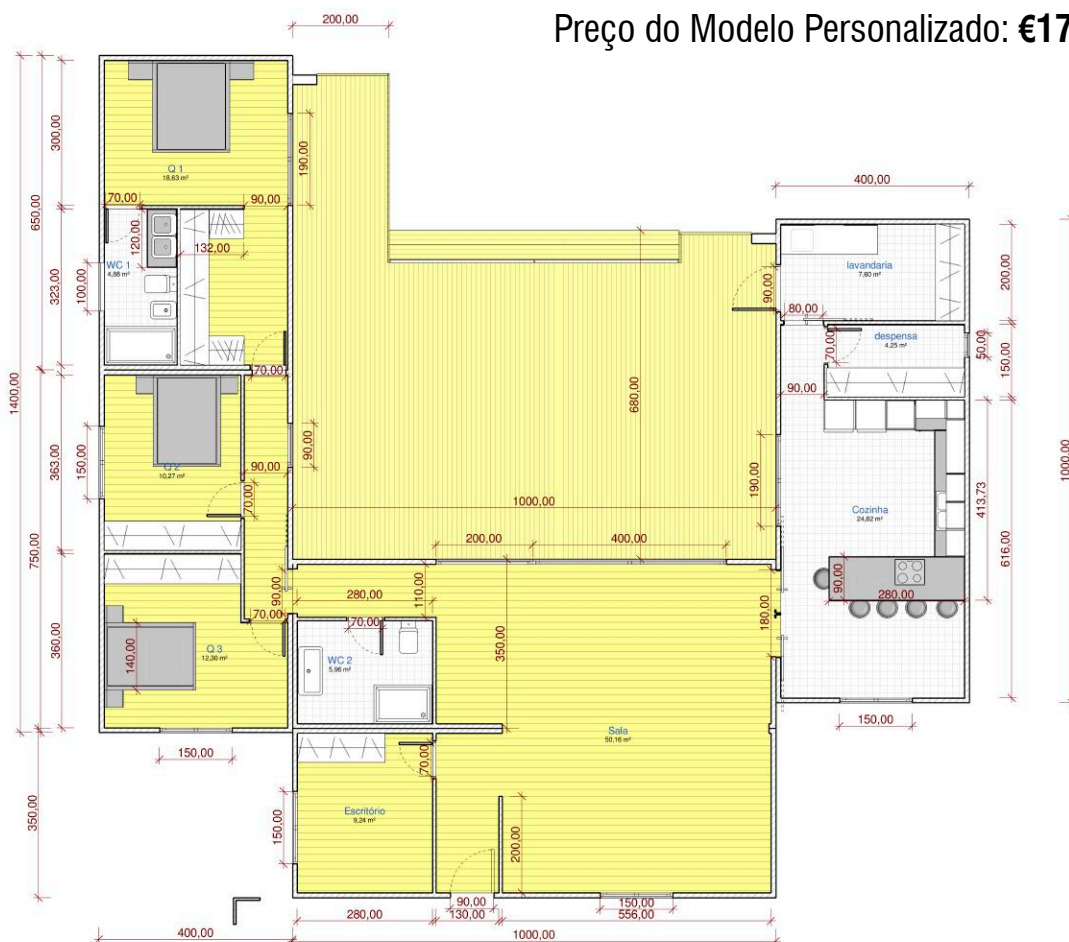

Preço do Modelo Personalizado: €175.800

1

INCLUÍDO NO PREÇO

- 5 módulos - (2) 9m x 3m + 8,5m x 4m + 9m x 4m
- Totalmente mobilado – de acordo com a planta. Ver ficha técnica*
- Entrega e instalação em Portugal Continental
- IVA
- Kit solar com depósito de 150L de aquecimento de água
- Eixo com rodas num dos eixos
- Revestimento de madeira para o chassis
- Pé direito com 2,5m
- Hall de entrada
- Carpintaria em Lacado (branco), diferente do standard
- **Sala de jantar e sala de estar**
 - Pré Instalação de ar condicionado
 - Flutuante no pavimento
- **Cozinha**
 - Móveis superiores e inferiores
 - Lava Loijas duplo
 - Forno elétrico
 - Placa elétrica 4 bicos e exaustor de ilha
 - Micro ondas de encastre
 - Combinado de 305 L
 - Pré Instalação de máquina de lavar loiça
 - Ilha com 5 bancos
- **3 Quartos (Q2, Q3, Q1 Suite)**
 - Camas de casal (conforme planta)
 - Mesinhas de cabeceira (conforme planta)
 - Roupeiros com prateleiras e duas gavetas (Q2, Q3)
 - “Closet” na suite
 - Pré Instalação de ar condicionado
 - Flutuante no pavimento
- **2 WCs**
 - **WC1 Suite**
 - Duche com proteção em vidro
 - Móvel lavatório cerâmico duplo com espelho
 - Sanita
 - Bidé
 - Cerâmica no Pavimento
 - **WC2**
 - Duche com proteção em vidro
 - Móvel lavatório com espelho
 - Sanita
 - Cerâmica no pavimento
- Cerâmica no pavimento

1

INCLUÍDO NO PREÇO (cont.)

- **Escritório**
 - Flutuante no pavimento
 - Roupeiro
 - Pré Instalação de ar condicionado
- **Despensa**
 - Roupeiro
 - Cerâmica no pavimento
- **Lavandaria**
 - Banca na lavandaria com pia embutida
 - Roupeiro
 - Cerâmica no pavimento
- **Portas e Janelas (conforme planta)(RAL 7011)**
 - (2) Portas de entrada, em vidro fosco,com 90
 - (5) Janelas de correr com 150x100 com estores elétricos
 - (2) Vitrais basculantes com 50x100
 - (3) Sacadas com 200x200 com estores elétricos
 - (2) Sacadas com 190x200 com estores elétricos
 - (1) Vitral fixo com 90x200