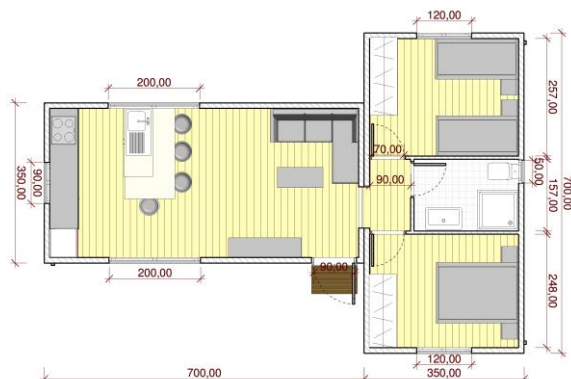

- 2 modules (7m x 3,5m, 7m x 3,5m)
- Totalement meublé – par niveau – voir fiche technique *
- Transport et montage partout au Portugal Continental
- TVA
- Panneau solaire pour les eaux sanitaires 150L
- Soubassement en bois en périphérie de la maison
- Essieu de roues
- Hauteur intérieure de 2,50 ml

- **Salon/Salle à manger**
  - Canapé
  - Table basse
  - Meuble TV
  - Ilot avec 4 tabourets de bar
  - Pré-installation Air Conditionné
- **Cuisine**
  - Meubles haut et bas cuisine
  - Plaque vitro-céramique/Hotte/Four
  - Frigo de 305L
  - Lave-linge
  - Pré-installation lave-vaisselle
- **2 Chambres**
  - 1 Lit de 140/ 2 Lits de 90
  - Tables de chevêts
  - Penderies
  - Pré-installation Air Conditionné
- **1 Salle de bains**
  - Cabine de douche
  - Meuble lavabo avec miroir
  - Cabinet de toilette
- **Planchers**
  - Parquet flottant
  - Carrelage dans la salle de bains
- **Fenêtres et Porte**
  - Porte d'entrée de 90x200 en verre dépoli
  - 2 fenêtres coulissantes de 120x100 avec volets roulants électriques
  - 1 fenêtre coulissante de 200x100 avec volet roulant électrique
  - 1 fenêtre coulissante de 90x100 avec volet roulant électrique
  - 1 fenêtre basculante de 50x100
  - 1 porte-fenêtre coulissante de 200x200 avec volet roulant électrique

*Articles standard inclus dans notre prix. D'autres matériaux, couleurs, équipements et différentes options peuvent être disponibles, à la demande, nous établirons un devis. **Les Prix des Modèles standards peuvent être sujet à changement sans préavis.**

2

NON INCLUS DANS LE PRIX DES MODÈLES STANDARDS MAIS NECESSAIRE POUR LA RÉALISATION DES PROJETS**

- Préparation du terrain
  - Nettoyage du terrain
  - Décapage et mise en place tout-venant compacté, nivelage
  - Tranchée pour raccordements des réseaux externes (eau, électricité, égouts..)
  - Terrassement et mise en place des fosses septiques ou réservoirs d'eau
- Raccordement réseau électrique (EDP)
- Raccordement réseau eau de ville
- Raccordement réseau d'assainissement
- Location d'une grue pour le montage sur le terrain

** KITUR PEUT GÉRER CES ASPECTS LÀ DU PROJET POUR VOUS. TOUS LES PRIX DE CES POSTES SONT, BIEN SUR, DÉPENDANS DE LA TIPOLOGIE DU TERRAIN OÙ VOTRE MAISON SERA INSTALLÉE.

3

EXEMPLES D' OPTIONS NON INCLUSES DANS LES PRIX DES MODÈLES STANDARDS***

- Terrasse ou toutes autres structures extérieures
- Finitions intérieures ou extérieures non incluses dans les spécifications générales de la définition des modèles standards

*** Prix à la demande